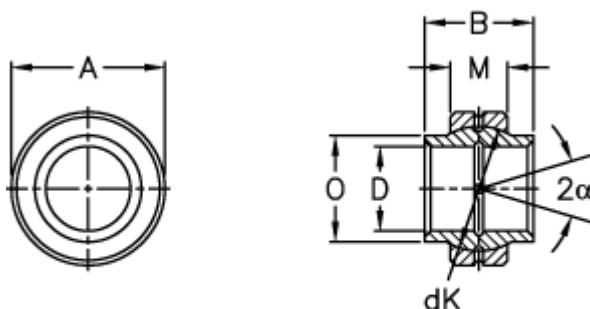

Varenummer: 03504200  
Beskrivelse: Fluro Ledleje GE 200LO

## Mål

Str. 12 den smørerille

A	= 290 0 -0,035
B	= 200
D	= 200 0 +0,046
dK	= 250
Dynamisk belastning C (kN)	= 2120
Kipvinkel	= 4
M	= 100
O	= 221

Statisk belastning C0 (kN)	= 10600
Vægt	= 32500